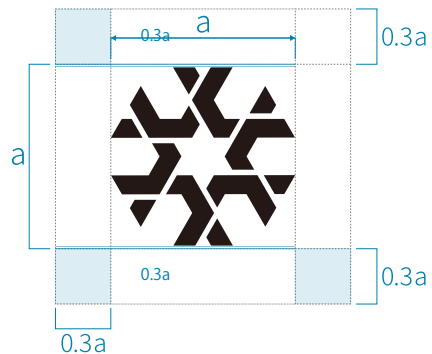

R=55 G=134 B=64, C=80% M=25% Y=97% K=0%

GENICHI LOGO - ISOLATION

● アイソレーションについて

ロゴの周辺には一定のアイソレーション（保護エリア）が必要です。この領域には、いかなる要素も配置をすることができません。

また、アイソレーションは最低限必要なスペースであり、確保していても周辺にはロゴの印象を損ねる目立つ要素を配置することはなるべく避けてください。

アイソレーションは右のように定義されています。

● シンボル+ロゴタイプ

● シンボルのみ

GENICHI LOGO - SIZING

● 最小サイズについて

ロゴの最小使用サイズは右の記載の通りに定めています。

「シンボル+ロゴタイプ」を利用する際、Webコンテンツなどデジタル画面上で表示する場合は横 86px 以上、印刷物で使用する場合は横 30mm 以上で使用してください。

「シンボルのみ」を利用する際は、デジタル画面上は横 32px 以上、印刷物は横 15mm 以上で使用してください。